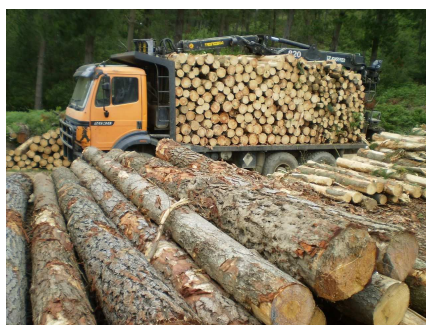

Promoção da inovação para a melhoria da competitividade das PME na indústria madeireira do espaço SUDOE

Sofia Knapic, Jorge Gominho e Helena Pereira

OBJETIVOS

- ✓ Desenvolver 4 produtos com espécies de madeira provenientes do Espaço SUDOE (*Pinus uncinata*, *Pinus pinaster*, *Quercus ilex*, *Quercus faginea*, *Pinus radiata*, *Pinus halepensis*), que funcionarão como exemplos de inovação e criação de mais valia;
- ✓ Disponibilizar às PMEs estes produtos inovadores, para fins comerciais;
- ✓ Promover e divulgar esses novos produtos tanto junto do sector madeireiro, como junto da sociedade. Transferência dos conhecimentos e das tecnologias daí geradas;
- ✓ Formar e dar ferramentas de empreendedorismo as PMEs e incentivar a criação de emprego;
- ✓ Criar uma rede de cooperação entre as PMEs interessadas e os parceiros do projeto.

RESULTADOS ESPERADOS

- ✓ Desenvolvimento e caracterização de 4 novos produtos/soluciones construtivas elaboradas com madeira do espécies de florestas do espaço SUDOE;
- ✓ Promoção destes novos produtos e o plano de proteção (IPR) e de exploração comercial;
- ✓ Assessoria (informação e capacitação) a 20 empresas do sector madeireiro do Espaço SUDOE para melhorar a sua competitividade (processos de otimização, internacionalização, aprovisionamento da matéria prima, etc.);
- ✓ Formação de uma rede estável de cooperação transnacional entre os parceiros do projeto, PMEs participantes e outros agentes de interesse relacionados com o projecto.