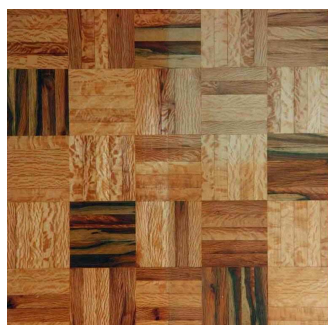

Promoção da inovação para a melhoria da competitividade das PME na indústria madeireira do espaço SUDOE

Sofia Knapic, Jorge Gominho e Helena Pereira

OBJETIVOS

- ✓ Desenvolver 4 produtos com espécies de madeira provenientes do Espaço SUDOE (*Pinus uncinata*, *Pinus pinaster*, *Quercus ilex*, *Quercus faginea*, *Pinus radiata*, *Pinus halepensis*), que funcionarão como exemplos de inovação e criação de mais valia;
- ✓ Disponibilizar às PMEs estes produtos inovadores, para fins comerciais;
- ✓ Promover e divulgar esses novos produtos tanto junto do sector madeireiro, como junto da sociedade. Transferência dos conhecimentos e das tecnologias daí geradas;
- ✓ Formar e dar ferramentas de empreendedorismo as PMEs e incentivar a criação de emprego;
- ✓ Criar uma rede de cooperação entre as PMEs interessadas e os parceiros do projeto.

RESULTADOS ESPERADOS

- ✓ Desenvolvimento e caracterização de 4 novos produtos/soluciones construtivas elaboradas com madeira do espécies de florestas do espaço SUDOE;
- ✓ Promoção destes novos produtos e o plano de proteção (IPR) e de exploração comercial;
- ✓ Assessoria (informação e capacitação) a 20 empresas do sector madeireiro do Espaço SUDOE para melhorar a sua competitividade (processos de otimização, internacionalização, aprovisionamento da matéria prima, etc.);
- ✓ Formação de uma rede estável de cooperação transnacional entre os parceiros do projeto, PMEs participantes e outros agentes de interesse relacionados com o projecto.