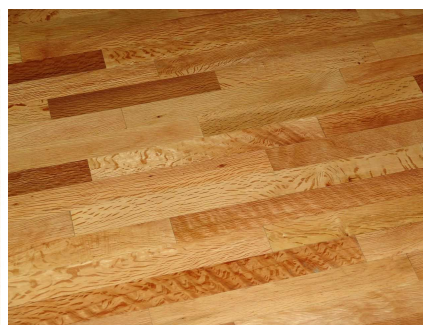

Promoção da inovação para a melhoria da competitividade das PME na indústria madeireira do espaço SUDOE

Sofia Knapic, Jorge Gominho e Helena Pereira

OBJETIVOS

- ✓ Desenvolver 4 produtos com espécies de madeira provenientes do Espaço SUDOE (*Pinus uncinata*, *Pinus pinaster*, *Quercus ilex*, *Quercus faginea*, *Pinus radiata*, *Pinus halepensis*), que funcionarão como exemplos de inovação e criação de mais valia;
- ✓ Disponibilizar às PMEs estes produtos inovadores, para fins comerciais;
- ✓ Promover e divulgar esses novos produtos tanto junto do sector madeireiro, como junto da sociedade. Transferência dos conhecimentos e das tecnologias daí geradas;
- ✓ Formar e dar ferramentas de empreendedorismo as PMEs e incentivar a criação de emprego;
- ✓ Criar uma rede de cooperação entre as PMEs interessadas e os parceiros do projeto.

RESULTADOS ESPERADOS

- ✓ Desenvolvimento e caracterização de 4 novos produtos/soluciones construtivas elaboradas com madeira do espécies de florestas do espaço SUDOE;
- ✓ Promoção destes novos produtos e o plano de proteção (IPR) e de exploração comercial;
- ✓ Assessoria (informação e capacitação) a 20 empresas do sector madeireiro do Espaço SUDOE para melhorar a sua competitividade (processos de otimização, internacionalização, aprovisionamento da matéria prima, etc.);
- ✓ Formação de uma rede estável de cooperação transnacional entre os parceiros do projeto, PMEs participantes e outros agentes de interesse relacionados com o projecto.